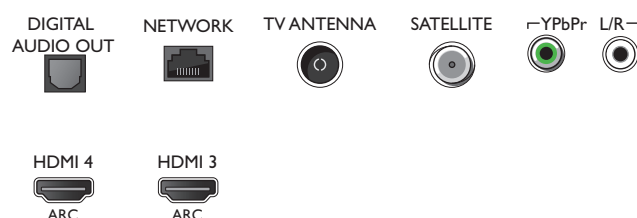

Príslušenstvo

- Dodávané príslušenstvo: Diaľkové ovládanie, Dve batérie AAA, Sieťový napájací kábel, Minikonektor na L/R, Kábel minikonektor na YPbPr, Stručná príručka spustenia, Brožúrka s právnymi a bezpečnostnými informáciami, Podstavec na stôl

Connections

Side

Bottom

Dátum vydania
2017-07-17

Verzia: 14.6.1

12 NC: 8670 001 44381
EAN: 87 18863 01149 2

© 2017 Koninklijke Philips N.V.
Všetky práva vyhradené.

Autor si vyhradzuje právo zmeny špecifikácií bez oznámenia. Ochranné známky sú majetkom Koninklijke Philips N.V. alebo ich príslušných vlastníkov.